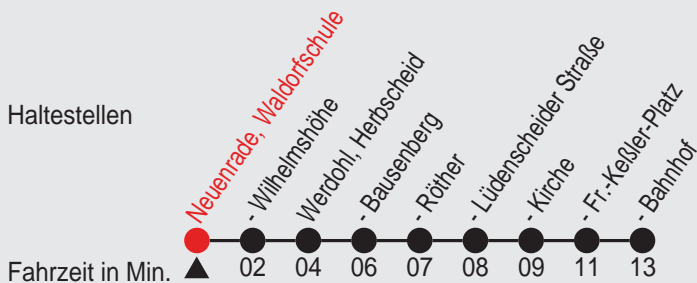

Fahrplan

Gültig ab 25.01.2009

Alle Angaben ohne Gewähr

3099/1 Waldorfschule 10064A.a09 R

64

Richtung: Werdohl, Bahnhof

| Uhr montags - freitags | | Uhr samstags | | Uhr sonn- und feiertags | |
|------------------------|-----------------|--------------|--|-------------------------|--|
| 5 | | | | | |
| 6 | | | | | |
| 7 | | | | | |
| 8 | | | | | |
| 9 | | | | | |
| 10 | | | | | |
| 11 | | | | | |
| 12 | 03 ^A | | | | |
| 13 | 35 ^A | | | | |
| 14 | | | | | |
| 15 | 10 ^A | | | | |
| 16 | | | | | |
| 17 | | | | | |
| 18 | | | | | |
| 19 | | | | | |
| 20 | | | | | |
| 21 | | | | | |
| 22 | | | | | |

A=nur an Schultagen