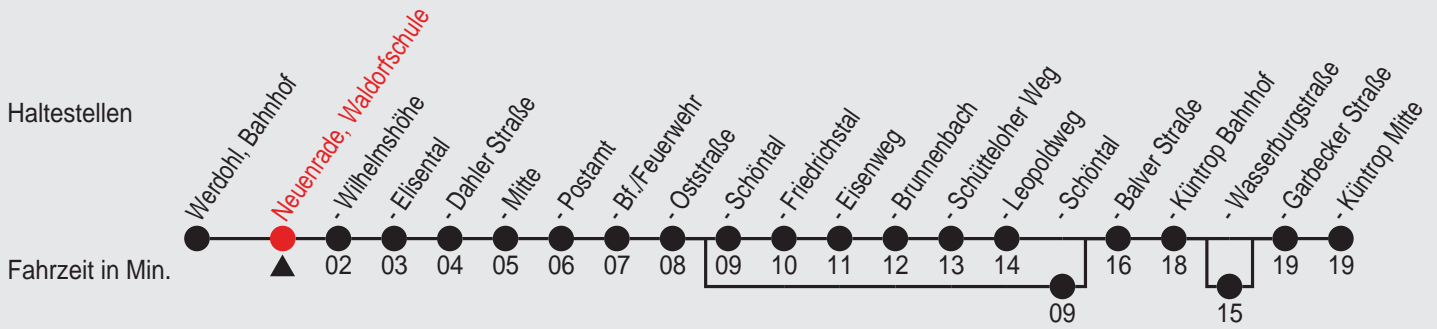

Fahrplan

Gültig ab 25.01.2009

Alle Angaben ohne Gewähr

3099/1 Waldorfschule 10064A.a09 H

64

Richtung: N'rade, Küntrop Wendest.

Uhr	montags - freitags	Uhr	samstags	Uhr	sonn- und feiertags
5					
6					
7					
8					
9					
10					
11					
12	13 ^A				
13	25 ^{A B} _C				
14					
15	25 ^A _B				
16					
17					
18					
19					
20					
21					
22					

A=nur an Schultagen

B=hält Neuenrade, Schöntal

C=hält Neuenrade, Wasserburgstraße